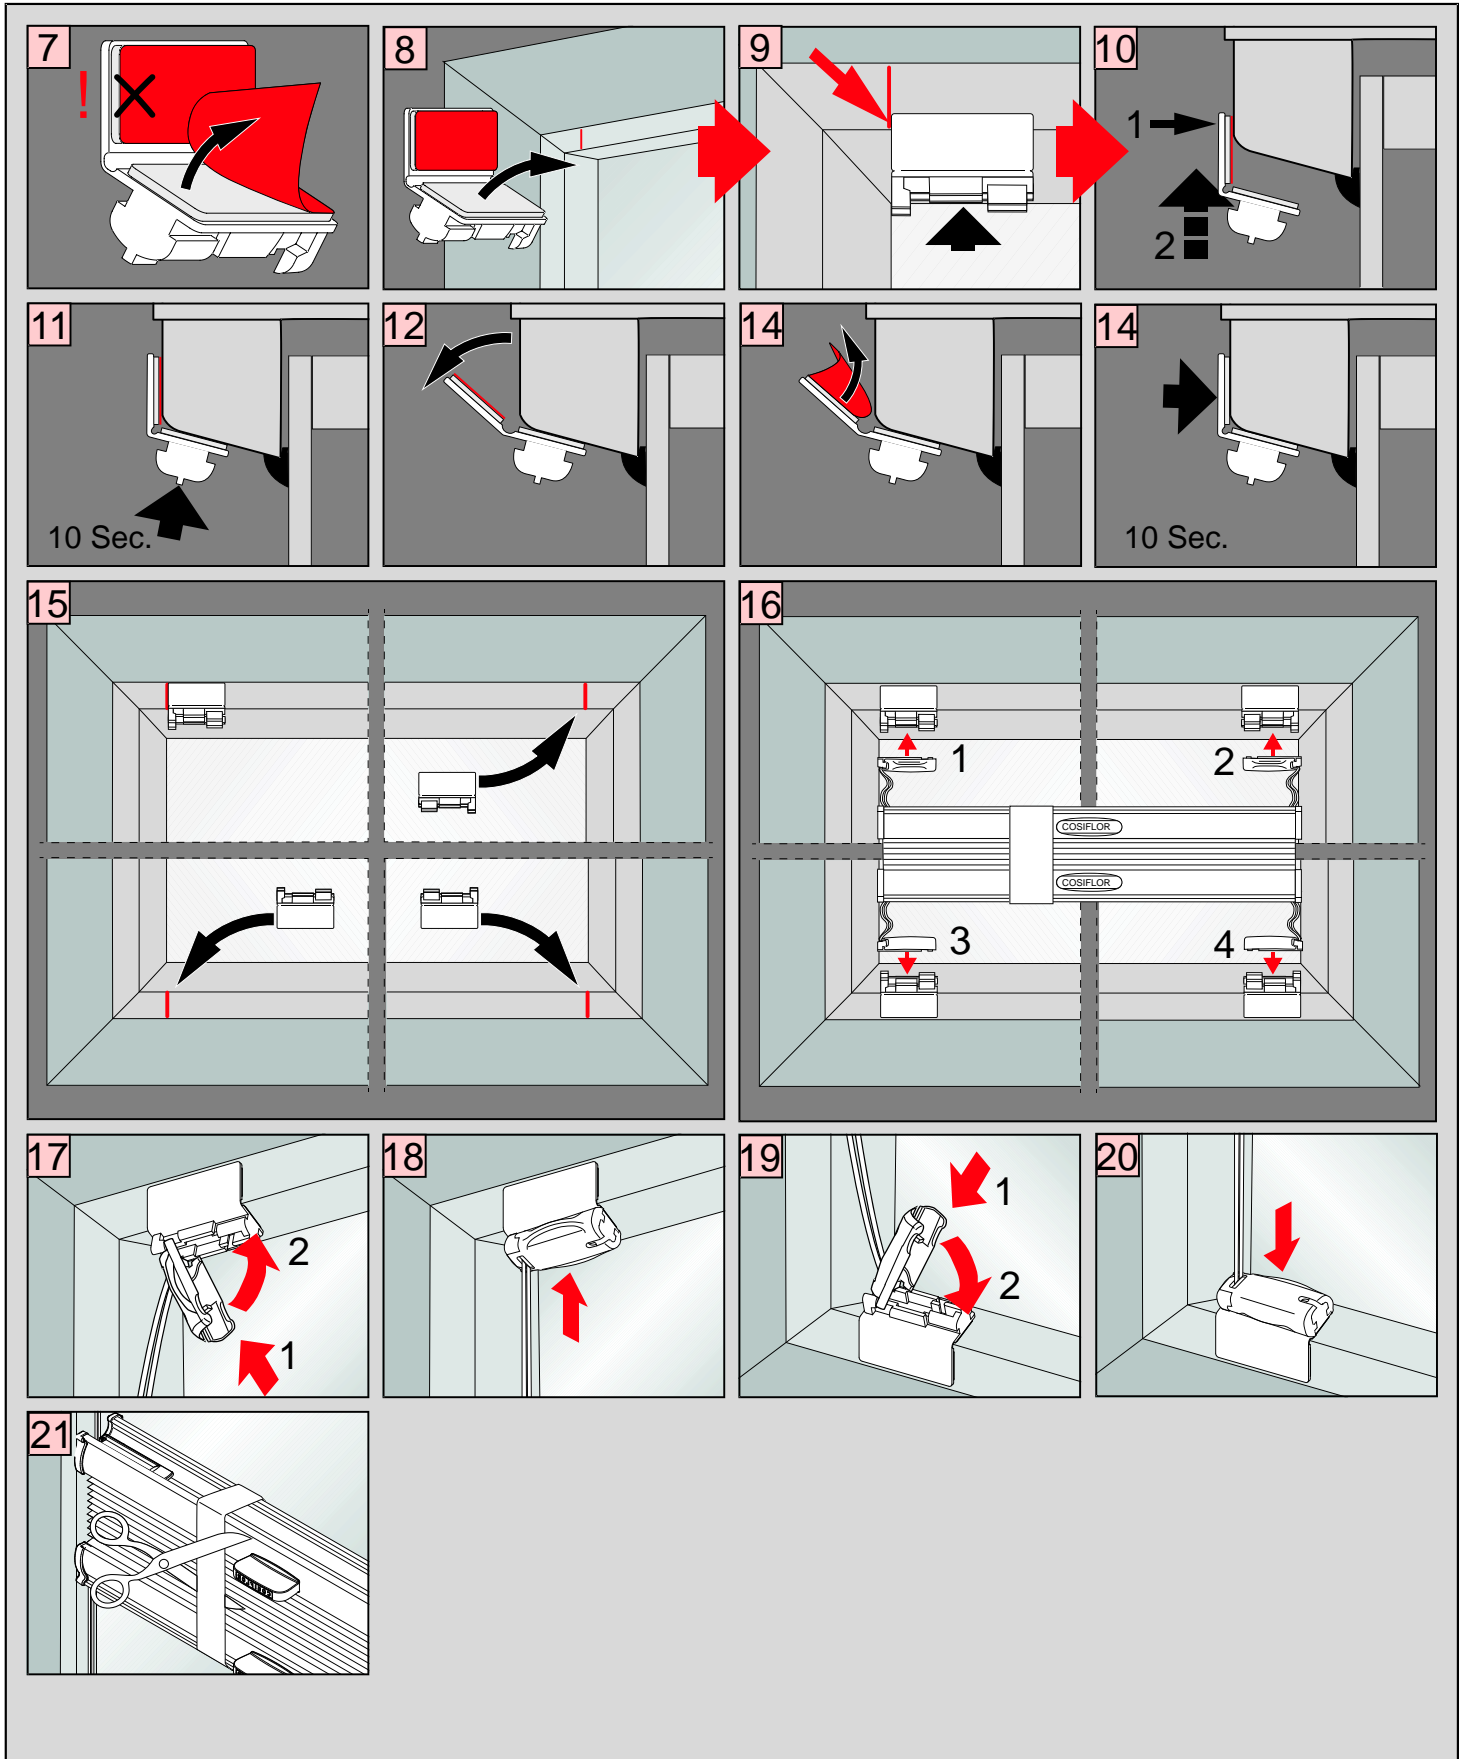

Cosiflor VS2

Gelenkklebeplatte
adhesive joint plate

DE		Bitte nur beiliegende Elemente verwenden.
EN		Please use enclosed elements only.
NL		Gelieve enkel bijgevoegde elementen te gebruik.
FR		Se servir exclusivement éléments jointes.
IT		Si prega di utilizzare solo pari allegare ele.
SV		Använd bara bifogade elementer.

Wichtig!
Important!
Let op!
Importante!
Wa ne!

Falzmontage,
Top fixing,
Bevestiging in de sponning,
Dans la feuillure,
Montaggio nella piegatura,

Montage•Fitting
Montage•Montaggio

ca. 20°C

Demontage • Disassembly
Démontage • Smontaggio
Demonta •