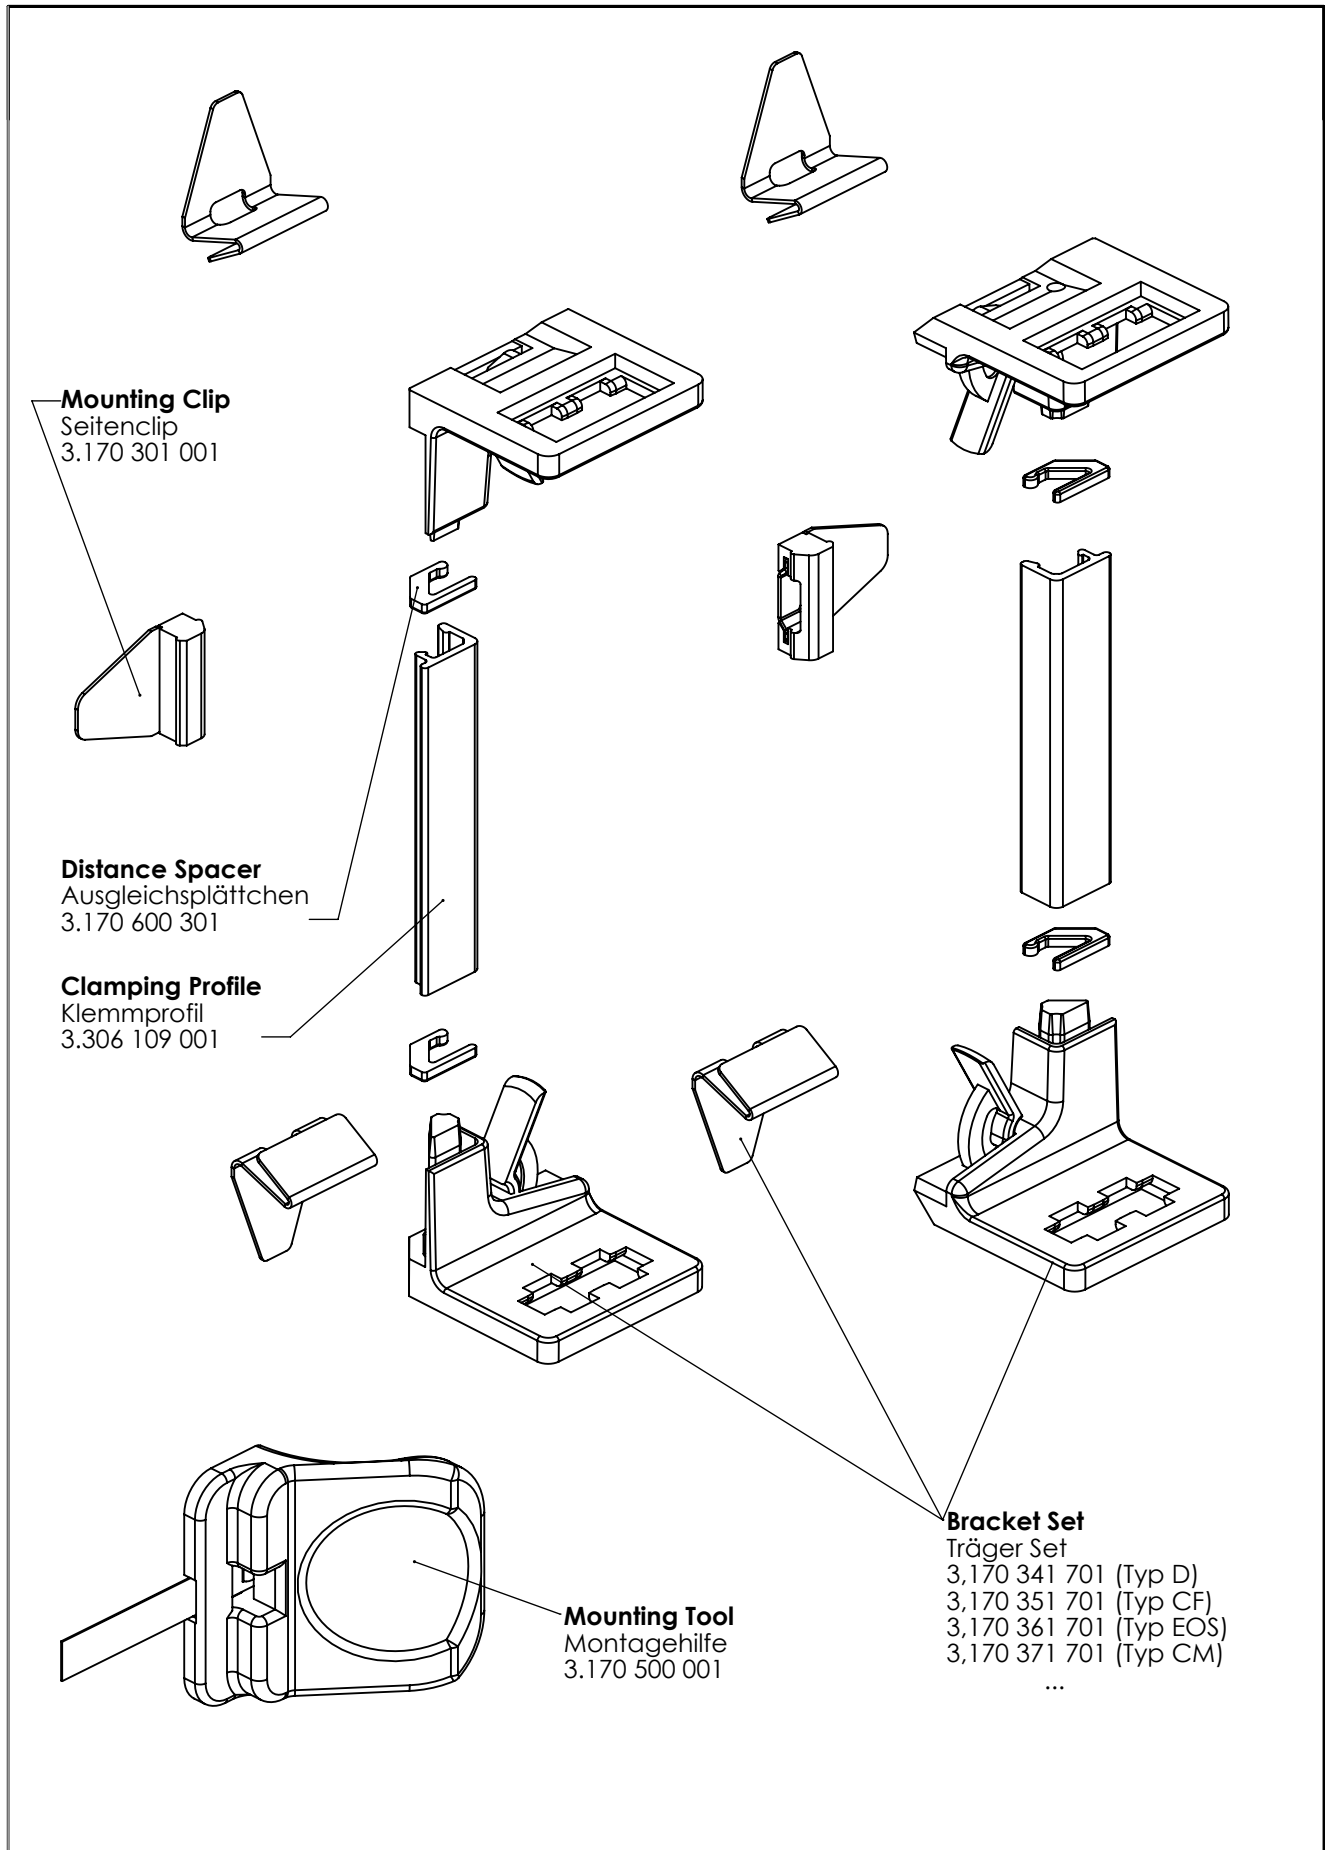

Quickfit-Klemmleiste zur Befestigung verspannter Plissees und Jalousien  
 Quickfit-Clamping Profile to fix Pleated Blinds and Venetian Blinds  
 Barrette-QuickFit pour la fixation de stores plissés et vénitiens