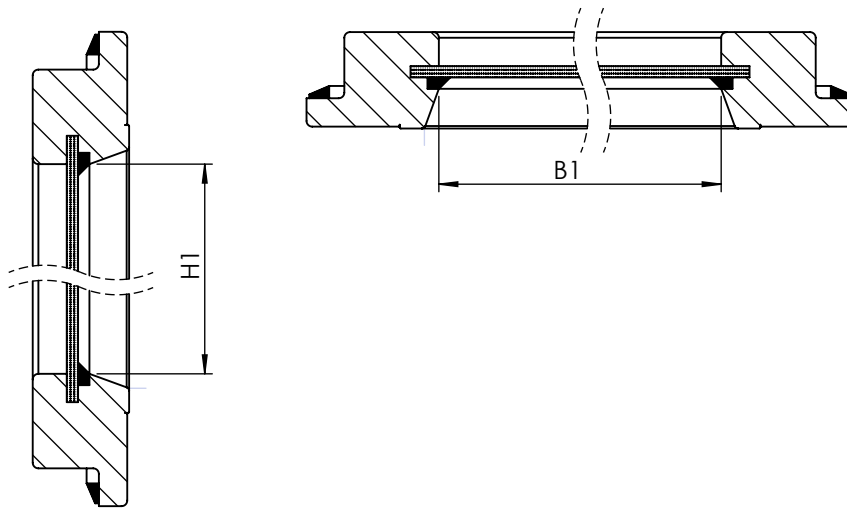

Quickfit-Klemmleiste zur Befestigung verspannter Plissees und Jalousien  
 Quickfit-Clamping Profile to fix Pleated Blinds and Venetian Blinds  
 Barrette-QuickFit pour la fixation de stores plissés et vénitiens

| <b>Minimum - Maximum Sizes</b><br>Grenzgrößen   |       |         |
|---|-------|---------|
|   | min.  | max.    |
| <b>Window Height H1</b><br>Fensterhöhe H1   | 60 mm | 2500 mm |
| <b>Width (B1) and weight depend on Blind-Type</b><br>Anlagengewicht und -breite (B1) hängen vom verwendeten System ab |       |         |

| <b>Cutting Length</b><br>Schnittmaß    |  |  |
|--|--|--|
|  | with 2 distance spacers<br>mit 2 Ausgleichsplättchen | without distance spacers<br>ohne Ausgleichsplättchen |
| Klemmprofil<br><b>Clamping Profile</b> | H1 - 18 mm   | H1 - 15 mm   |

| <b>Number of Mounting-Clips</b><br>Anzahl der Seitenclips |                      |                     |                      |
|---|----------------------|---------------------|----------------------|
| Height / Höhe<br>H1                                       | per side / pro Seite | Height / Höhe<br>H1 | per side / pro Seite |
| - 600 mm  | 0                    | 1401 - 1800 mm      | 3                    |
| 601 - 1000 mm   | 1                    | 1801 - 2200 mm      | 4                    |
| 1001 - 1400 mm  | 2                    | 2201 - 2500 mm      | 5                    |