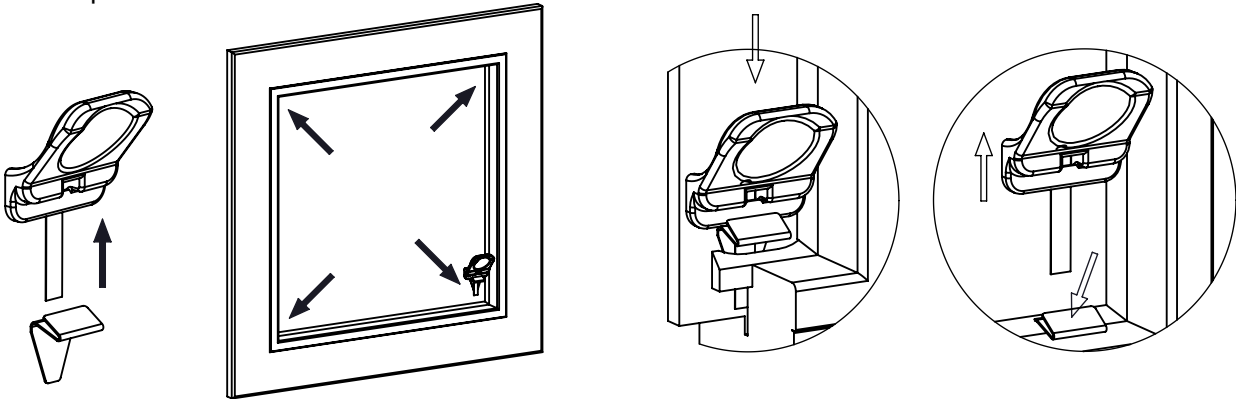

Quickfit-Klemmleiste zur Befestigung verspannter Plissees und Jalousien
Quickfit-Clamping Profile to fix Pleated Blinds and Venetian Blinds
Barrette-QuickFit pour la fixation de stores plissés et vénitiens

Step 01: