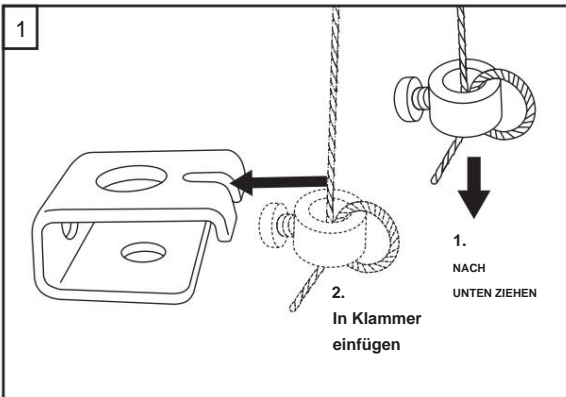

MONTAGEANLEITUNG

SEITENFÜHRUNG

JALOUSIEN 16/25/35/50 mm

MÖGLICHKEIT

1904

MONTAGE AN DER WAND

MONTAGE AM BODEN

VER. 1