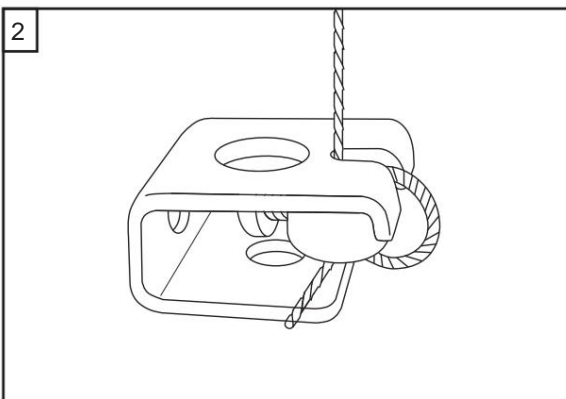

MONTAGEANLEITUNG

SEITENFÜHRUNG

JALOUSIEN 16/25/35/50 mm

MÖGLICHKEIT

1904

MONTAGE AN DER WAND

MONTAGE AM BODEN

VER. 1