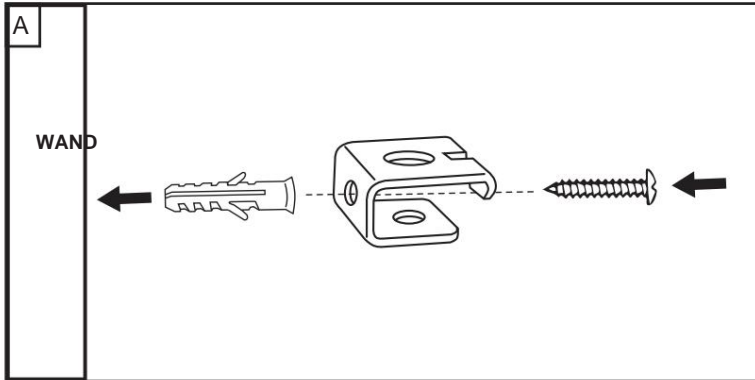

MONTAGEANLEITUNG

SEITENFÜHRUNG

JALOUSIEN 16/25/35/50 mm

MÖGLICHKEIT

1904

MONTAGE AN DER WAND

MONTAGE AM BODEN

VER. 1