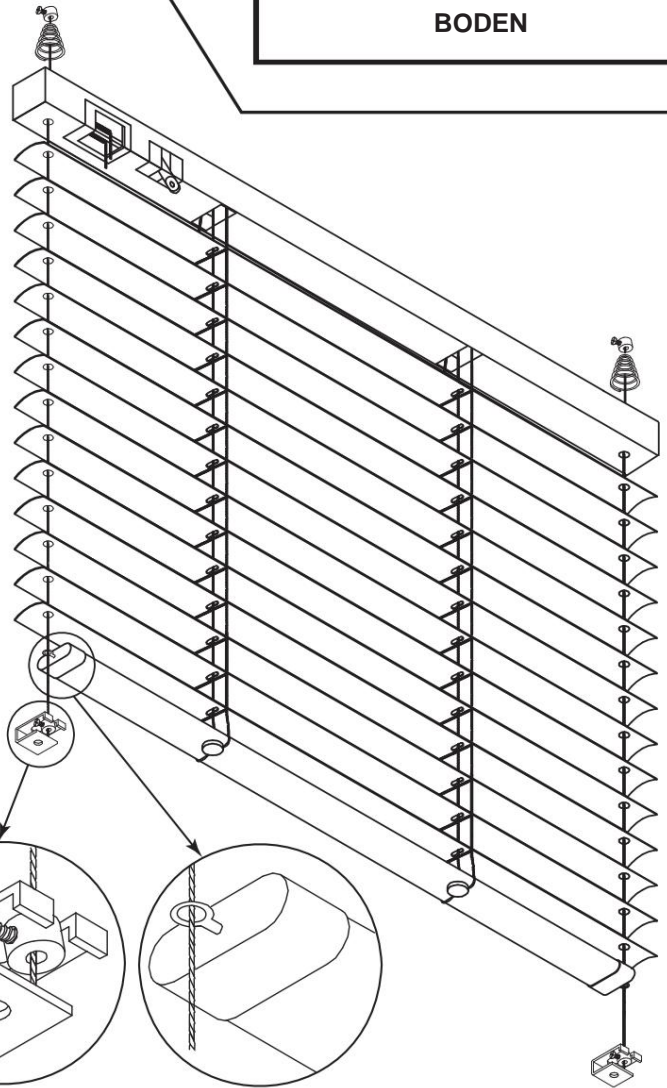

MONTAGEANLEITUNG

SEITENFÜHRUNG

JALOUSIEN 16/25/35/50 mm

MÖGLICHKEIT

1904

MONTAGE AN DER WAND

MONTAGE AM BODEN

VER. 1