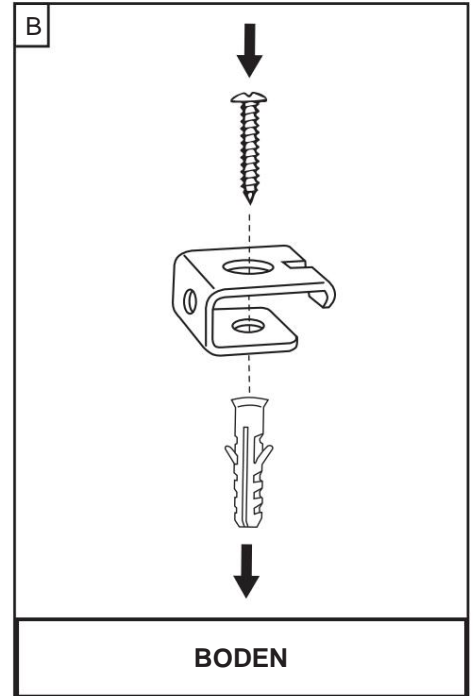

MONTAGEANLEITUNG

SEITENFÜHRUNG

JALOUSIEN 16/25/35/50 mm

MÖGLICHKEIT

1904

MONTAGE AN DER WAND

MONTAGE AM BODEN

VER. 1