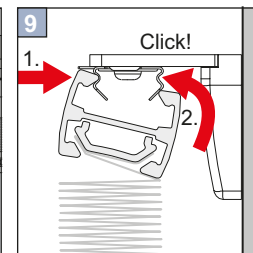

Falzmontage
Top fixing
Montaż w świetle szyby
Монтаж в проем

537 05 711 01 21 (02/2021)

2

Winkelmontage
Face fixing
Montaż frontalny (nawierzchniowy)
Монтаж на проем

537 05 711 01 21 (02/2021)

3