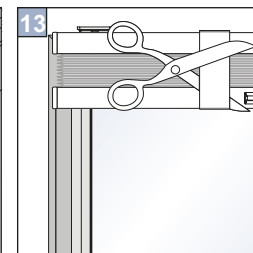

Falzmontage
Top fixing
Montaż w świetle szyby
Монтаж в проем

537 05 711 01 21 (02/2021)

2

Winkelmontage
Face fixing
Montaż frontalny (nawierzchniowy)
Монтаж на проем

537 05 711 01 21 (02/2021)

3