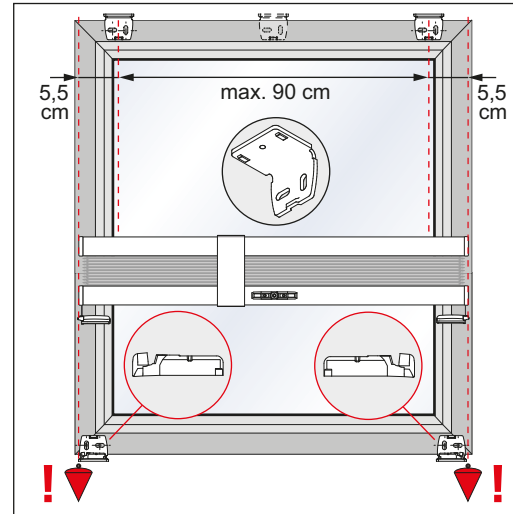

Falzmontage
Top fixing
Montaż w świetle szyby
Монтаж в проем

537 05 711 01 21 (02/2021)

2

Winkelmontage
Face fixing
Montaż frontalny (nawierzchniowy)
Монтаж на проем

537 05 711 01 21 (02/2021)

3