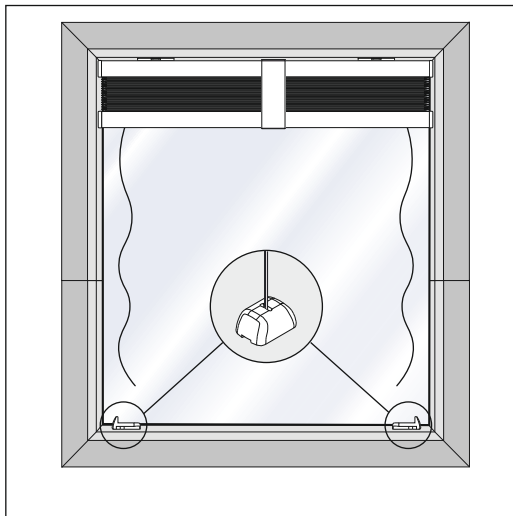

Plissee Cosiflor 2021

 COSIFLOR®

F 1, F 2, F 3, F 4, FE, FE A, FE Homematic IP

Pendelsicherung
guide wire
zabezpieczeniem wahadłowym

Wichtig! Bitte mit der Pflegeanleitung aufbewahren! - Important! Please keep together with care instructions!
Ważne! Proszę przechowywać z instrukcją pielęgnacji! - Внимание! Хранить вместе с инструкцией по эксплуатации!

Falzmontage
Top fixing
Montaż w świetle szyby
Монтаж в проем

Winkelmontage
Face fixing
Montaż frontalny (nawierzchniowy)
Монтаж на проем