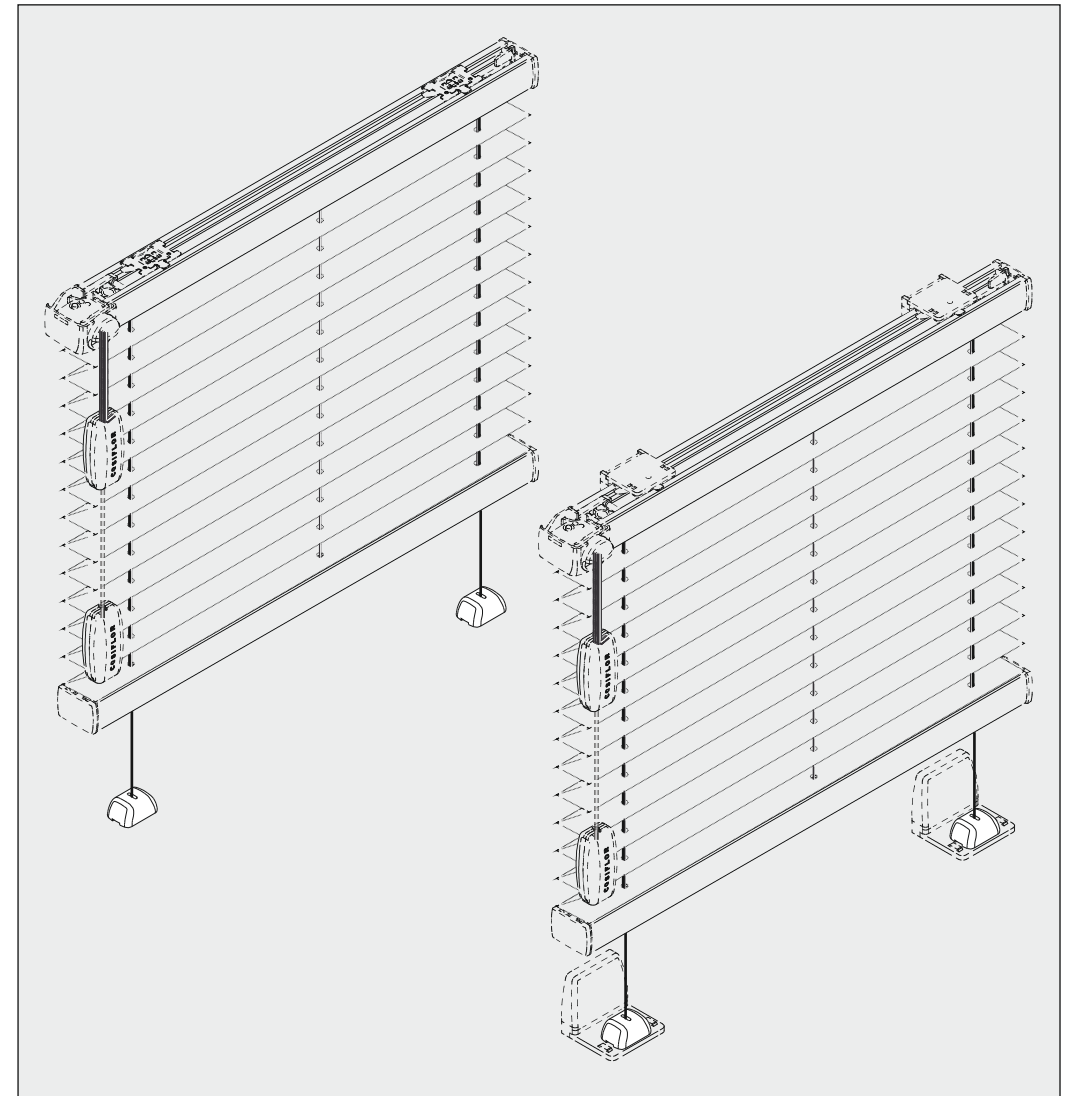

Plissee Cosiflor 2021

 COSIFLOR®

F 1, F 2, F 3, F 4, FE, FE A, FE Homematic IP

Pendelsicherung
guide wire
zabezpieczeniem wahadłowym

Wichtig! Bitte mit der Pflegeanleitung aufbewahren! - Important! Please keep together with care instructions!
Ważne! Proszę przechowywać z instrukcją pielęgnacji! - Внимание! Хранить вместе с инструкцией по эксплуатации!

Falzmontage
Top fixing
Montaż w świetle szyby
Монтаж в проем

Winkelmontage
Face fixing
Montaż frontalny (nawierzchniowy)
Монтаж на проем