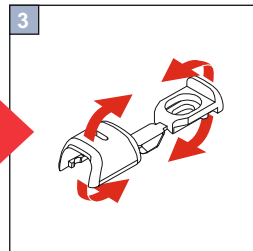

Plissee Cosiflor 2021

 COSIFLOR®

F 1, F 2, F 3, F 4, FE, FE A, FE Homematic IP

Pendelsicherung
guide wire
zabezpieczeniem wahadłowym

Wichtig! Bitte mit der Pflegeanleitung aufbewahren! - Important! Please keep together with care instructions!
Ważne! Proszę przechowywać z instrukcją pielęgnacji! - Внимание! Хранить вместе с инструкцией по эксплуатации!

Falzmontage
Top fixing
Montaż w świetle szyby
Монтаж в проем

Winkelmontage
Face fixing
Montaż frontalny (nawierzchniowy)
Монтаж на проем