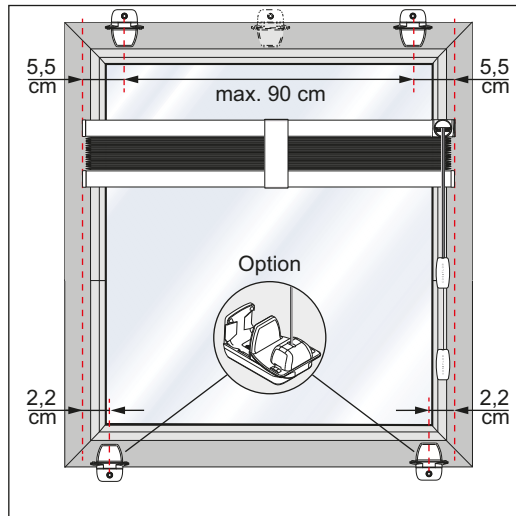

Montage • Fitting • Montaż • Монтаж
F 1, F 2, F 3, F 4, FE