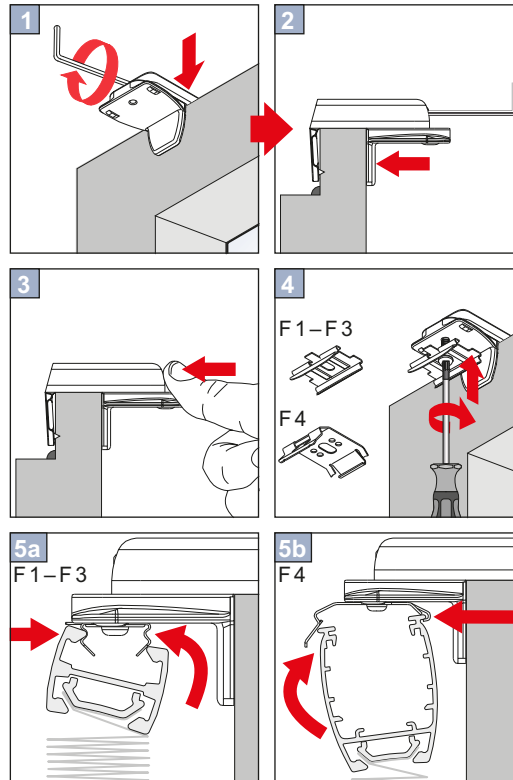

Montage • Fitting • Montaż • Монтаж
F 1, F 2, F 3, F 4, FE