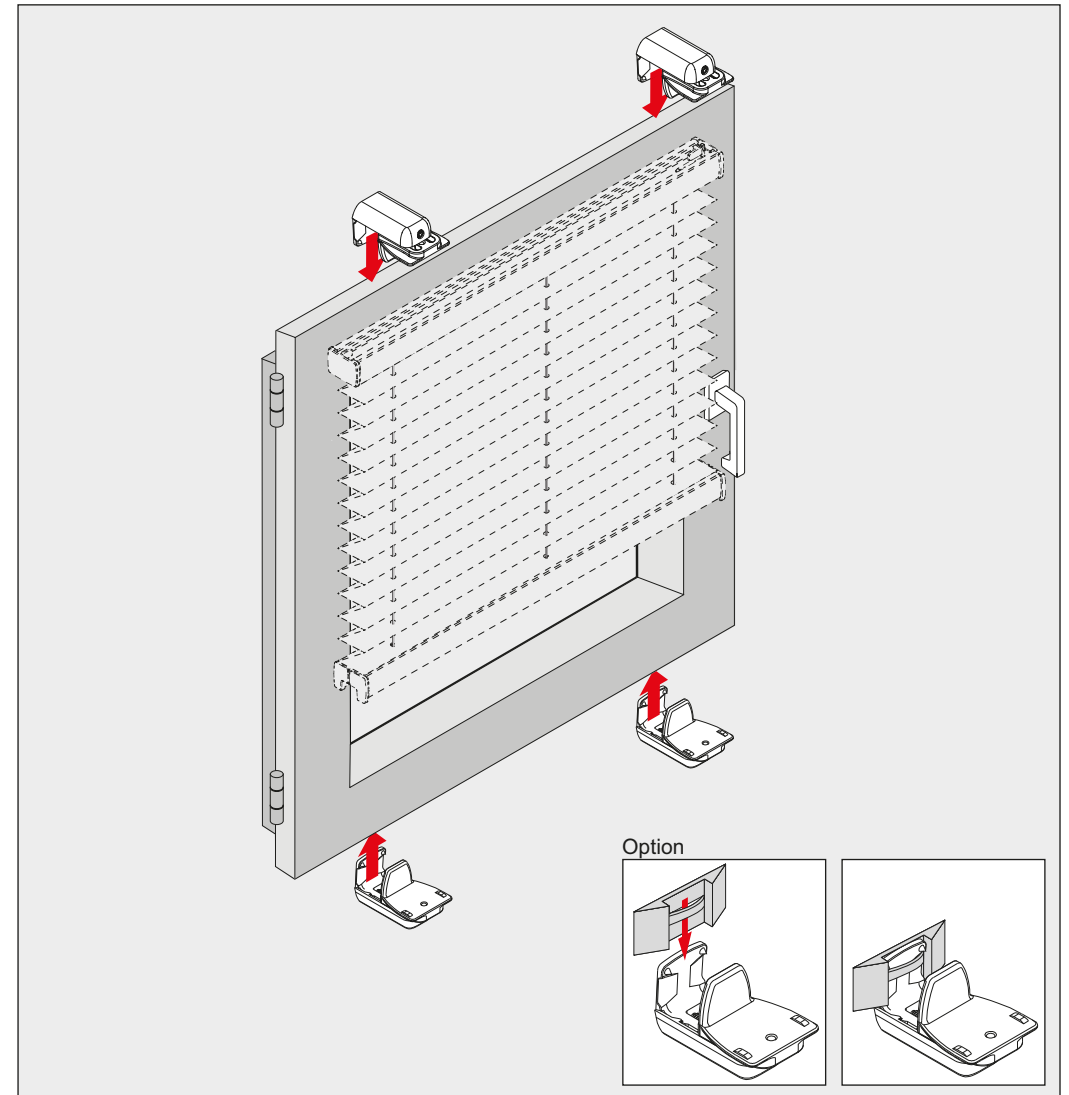

Montage • Fitting • Montaż • Монтаж

VS 1, VS 3, VS 3 SD, VS 4, VS 4 S

## Plissee Cosiflor 2021

 COSIFLOR®

F1, F2, F3, F4, FE, VS1, VS2, VS3, VS3SD, VS4, VS4S

Klemmträger  
Bracket holder (special)/PVC windows  
Uchwyt bezinwazyjny  
Держатель без сверления

Wichtig! Bitte mit der Pflegeanleitung aufbewahren! - Important! Please keep together with care instructions!  
Ważne! Proszę przechowywać z instrukcją pielęgnacji! - Внимание! Хранить вместе с инструкцией по эксплуатации!