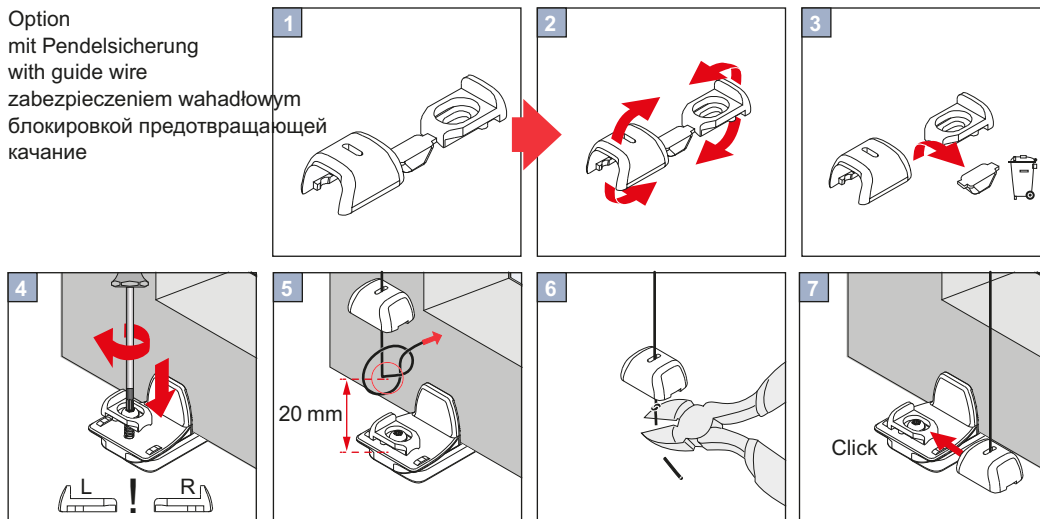

## Plissee Cosiflor 2021

 COSIFLOR®

F1, F2, F3, F4, FE, VS1, VS2, VS3, VS3SD, VS4, VS4S

Klemmträger  
Bracket holder (special)/PVC windows  
Uchwyt bezinwazyjny  
Держатель без сверления

Wichtig! Bitte mit der Pflegeanleitung aufbewahren! - Important! Please keep together with care instructions!  
Ważne! Proszę przechowywać z instrukcją pielęgnacji! - Внимание! Хранить вместе с инструкцией по эксплуатации!

Montage • Fitting • Montaż • Монтаж  
**F 1, F 2, F 3, F 4, FE**

Option  
 mit Pendelsicherung  
 with guide wire  
 zabezpieczeniem wahadlowym  
 блокировкой предотвращающей качание

Montage • Fitting • Montaż • Монтаж  
**VS 2**