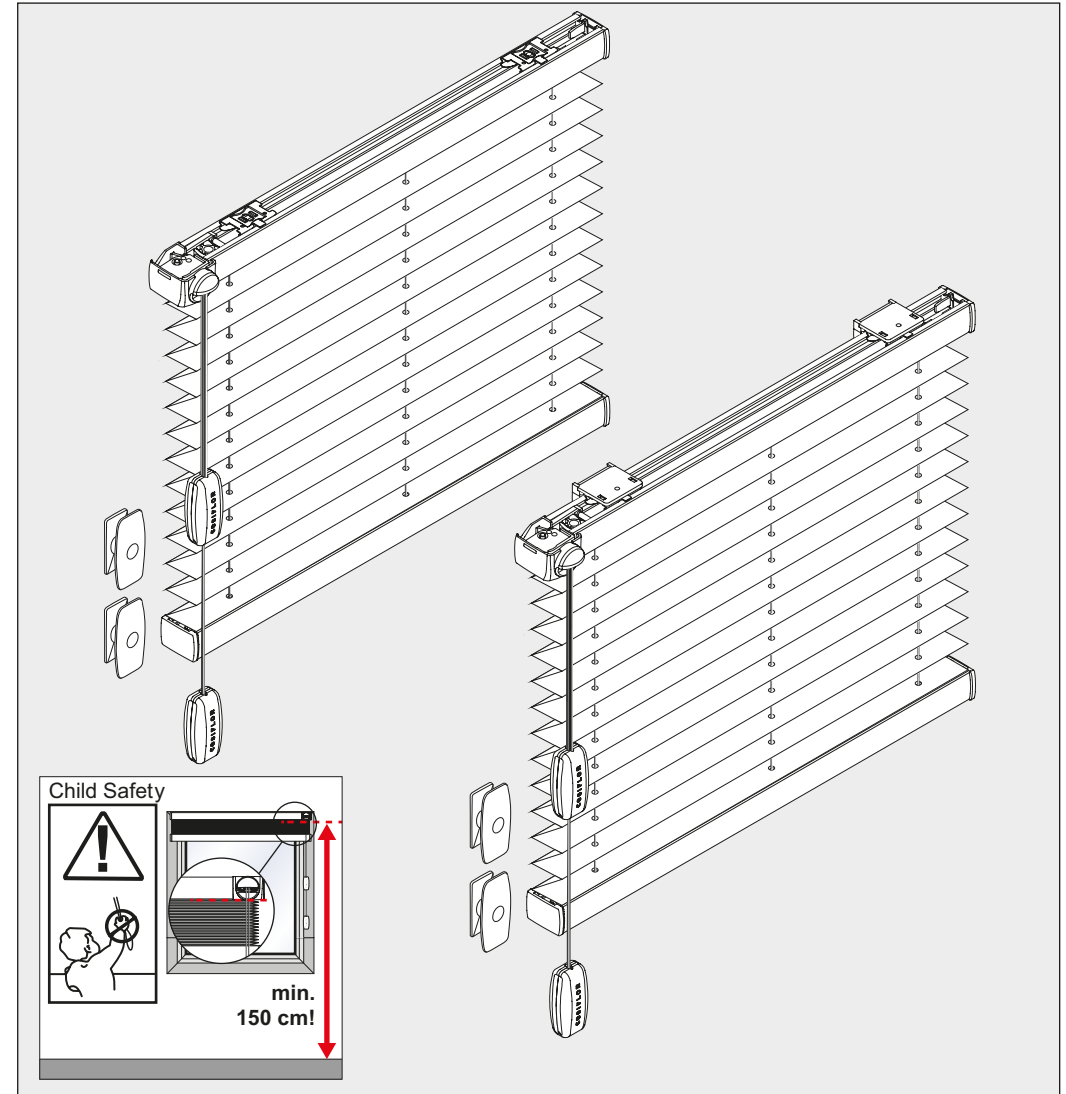

F 1

F 2

F 3

Plissee Cosiflor 2021

F 1, F 2, F 3

Wichtig! Bitte mit der Pflegeanleitung aufbewahren! - **Important!** Please keep together with care instructions!
Ważne! Proszę przechowywać z instrukcją pielęgnacji! - **Внимание!** Хранить вместе с инструкцией по эксплуатации!

Falzmontage
Top Fixing
Montaż w świetle szyby
Монтаж в проем

Winkelmontage
Face Fixing
Montaż frontalny (nawierzchniowy)
Монтаж на проем

Demontage
Disassembly
Demontaż
Демонтаж

Demontage
Disassembly
Demontaż
Демонтаж