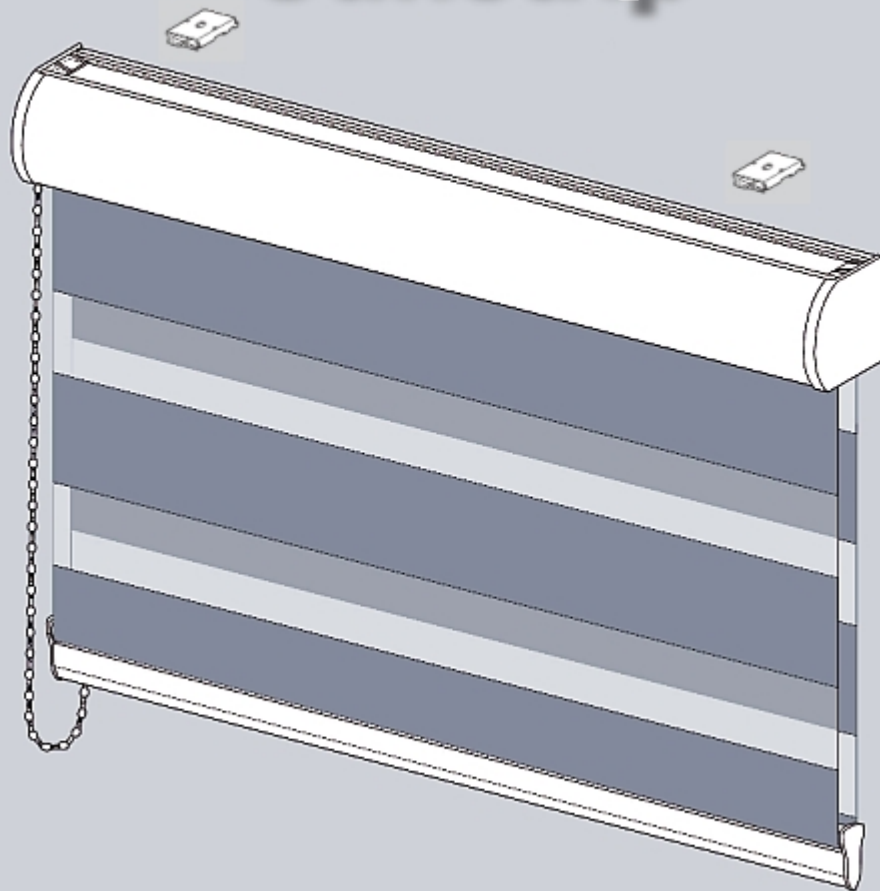

Sunstrip

Deckenmontage

13 mm

Wandmontage

13 mm