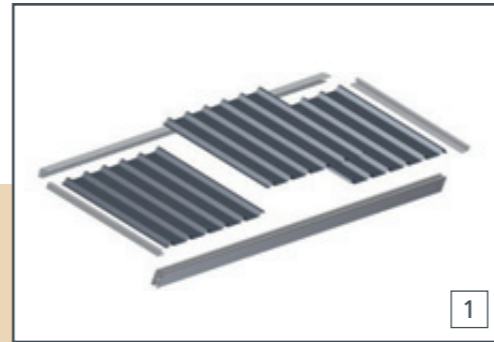

Bis über 90m² Sonnen- und Regenschutz für Ihre Gäste.

Windstabil bis zu Windstärke 9

Die extrem stabile Konstruktion für windige Plätze.

UV-Schutzfaktor 80

Das SUNRAIN-Hochleistungsgewebe bietet grundsätzlich den höchsten Schutz vor UV-Strahlen.

PERGOLA SUNRAIN™ Vorhangsystem

Der flexible Rundumschutz

Mit dem Vorhangsystem der PERGOLA SUNRAIN schaffen Sie sich einen höchst flexiblen Raum. Durch das einfache Öffnen und Schließen passen Sie sich den Wetterbedingungen schnell an. Das Vorhangsystem gibt es als Roll- oder Schiebevariante. Auf Wunsch lässt sich jeder Vorhang auch mit einem transparenten Sichtfenster aus PVC ausstatten.