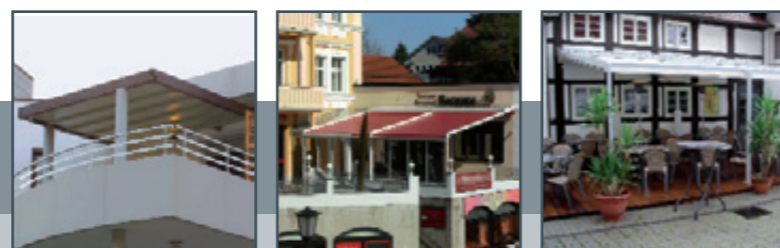

PERGOLA SUNRAIN

DAS TERRASSENFALTDACH

PERGOLA SUNRAIN™

Das Terrassenfaltdach für Sonne und Regen

Der Aufenthalt im Freien wird immer beliebter. Gäste von Cafés und Restaurants bevorzugen geschützte Plätze, um die Zeit genießen zu können. Zu viel Sonne, Regen und Wind sind störend und gefährden das Geschäft oder die Feier auf der Terrasse. Herkömmliche Sonnenschutzsysteme stoßen dabei schnell an ihre Grenzen. Die PERGOLA SUNRAIN ist für höchste Ansprüche entwickelt. Schutz vor Sonne und Regen sind selbstverständlich, aber auch bei starkem Wind muss die Anlage nicht sofort eingefahren werden. Mit der PERGOLA SUNRAIN machen Sie Ihre Außengastronomie oder Terrasse vom Wetter weitgehend unabhängig.

PERGOLA SUNRAIN™ S

Für vorhandene Konstruktionen

Komfort wird großgeschrieben. Die PERGOLA SUNRAIN S wird mit einem Funkmotor angetrieben.

Gibt es auf der Terrasse bereits eine Pergola aus Holz, Aluminium oder Stahl, ist das Modell S die richtige Variante. Das Terrassenfaltdach wird von unten an die vorhandene Konstruktion montiert, so lassen sich Anlagen bis 91 m² (13 x 7 m) realisieren. Wünschen Sie einen windstabilen Sonnenschutz, können Sie die PERGOLA S auch als Variante SUNSHINE wählen. Diese Anlagen sind mit einem Gittergewebe ausgestattet.