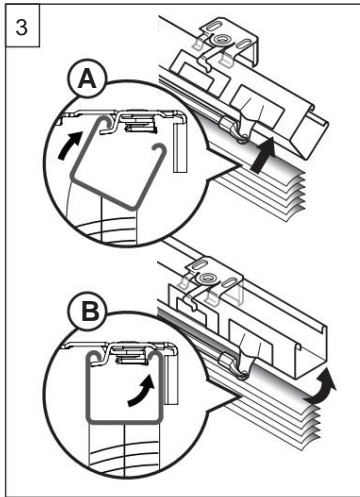

MONTAGEANLEITUNG

Jalousie

V10/V13/V19 ALUMINIUM

SCHWENKHALTERUNG

Produktlinie

1001 1101

1201 1204

1221 1301

1304 1305

1321 1401

Montage

Decke

Wand

Demontage

Ver. 1

Code-Nummer: 7408134