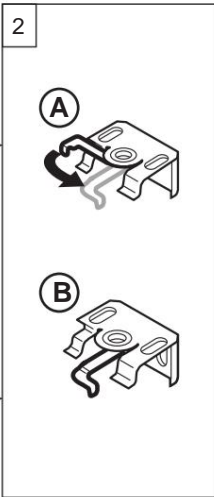

MONTAGEANLEITUNG

Jalousie

V10/V13/V19 ALUMINIUM

SCHWENKHALTERUNG

Produktlinie

1001 1101

1201 1204

1221 1301

1304 1305

1321 1401

Montage

Decke

Wand

Demontage

Ver. 1

Code-Nummer: 7408134