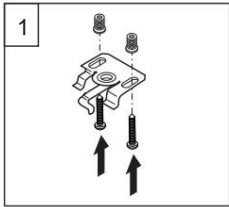

MONTAGEANLEITUNG

Jalousie

V10/V13/V19 ALUMINIUM

SCHWENKHALTERUNG

Produktlinie

1001 1101

1201 1204

1221 1301

1304 1305

1321 1401

Montage

Decke

Wand

Demontage

Ver. 1

Code-Nummer: 7408134